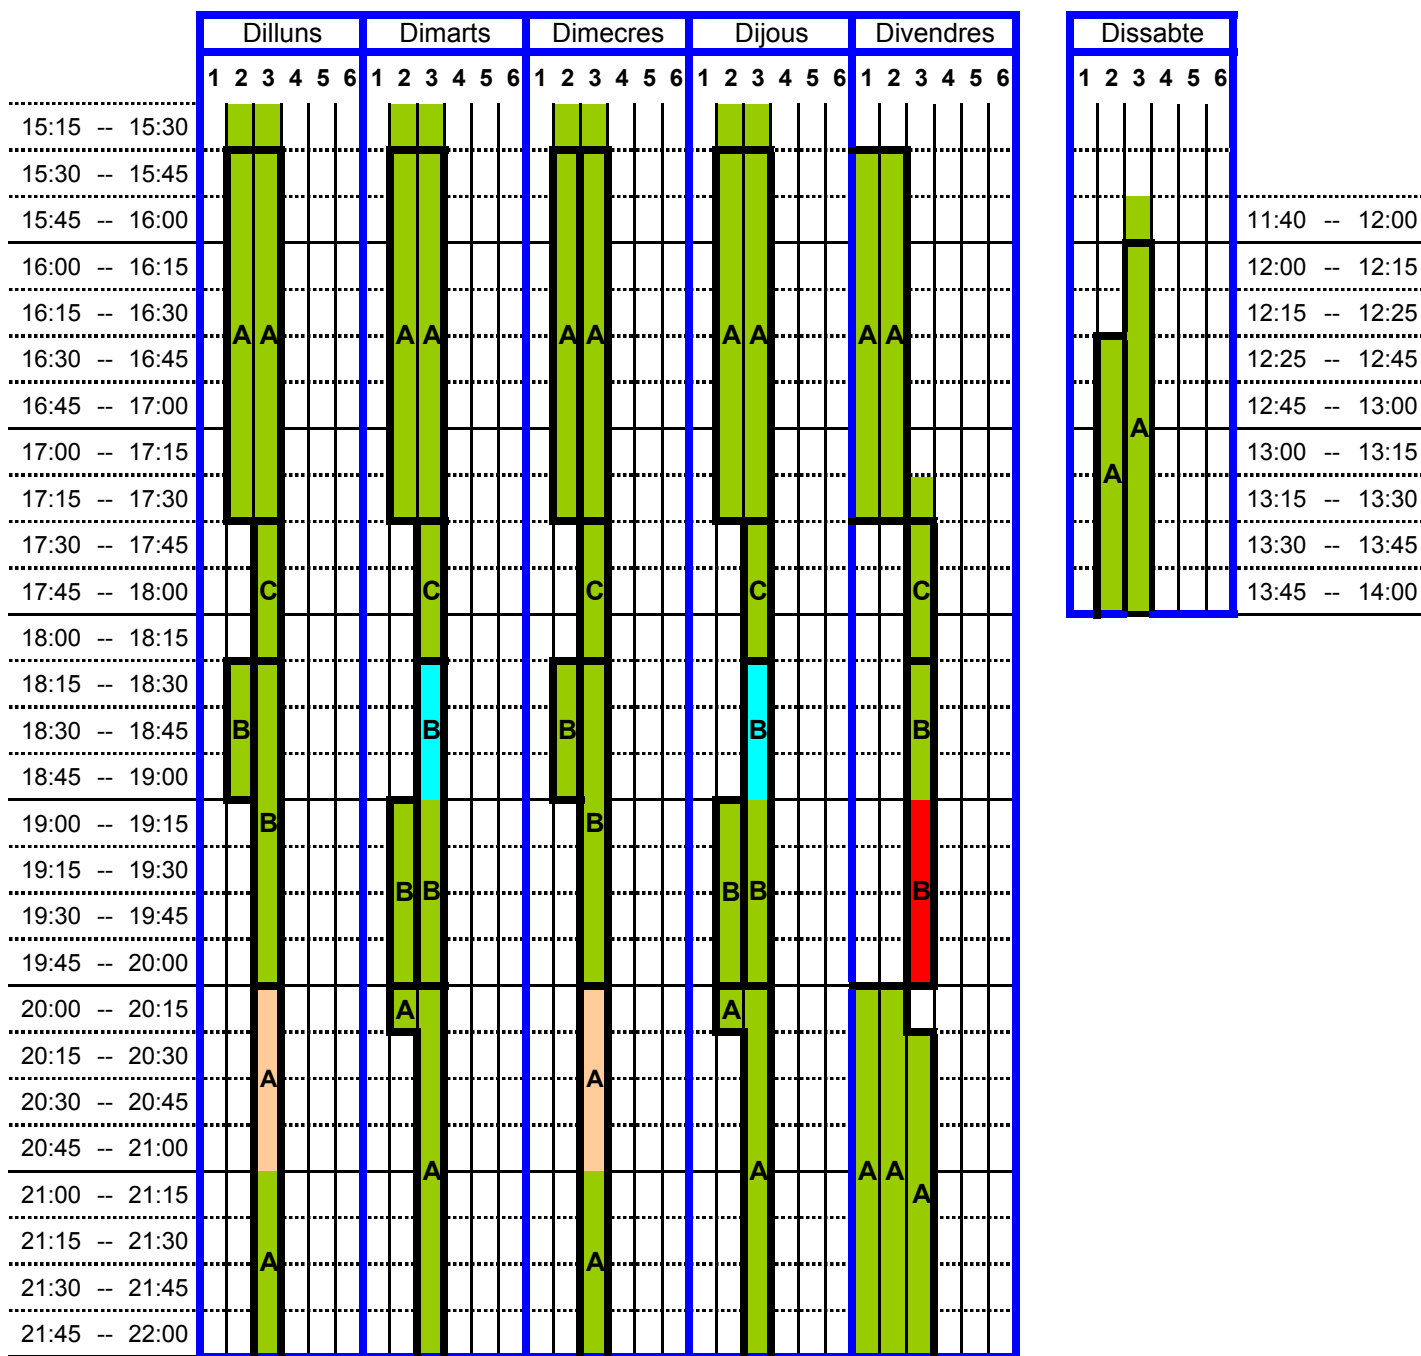

# CLUB NATACIÓ LLÍRIA

2007 - 2008

- HORARIO DE OCUPACIÓN PISCINA GRANDE
- HORARIO DE OCUPACIÓN PISCINA PEQUEÑA
- HORARIO DE OCUPACIÓN PISCINA PEQUEÑA O SECO
- ENTRENAMIENTO EN SECO

	Grupo C	Grupo B	Grupo A
Lunes	17:30 a 18:15	18:15 a 20:00	15:30 a 17:30 o 20:00 a 22:00 (*)
Martes	17:30 a 18:15	18:15 a 20:00 (*)	15:30 a 17:30 o 20:00 a 22:00
Miércoles	17:30 a 18:15	18:15 a 20:00	15:30 a 17:30 o 20:00 a 22:00 (*)
Jueves	17:30 a 18:15	18:15 a 20:00 (*)	15:30 a 17:30 o 20:00 a 22:00
Viernes	17:30 a 18:15	18:15 a 20:00	15:30 a 17:30 o 20:00 a 22:00
Sábado		(**)	12:00 a 14:00